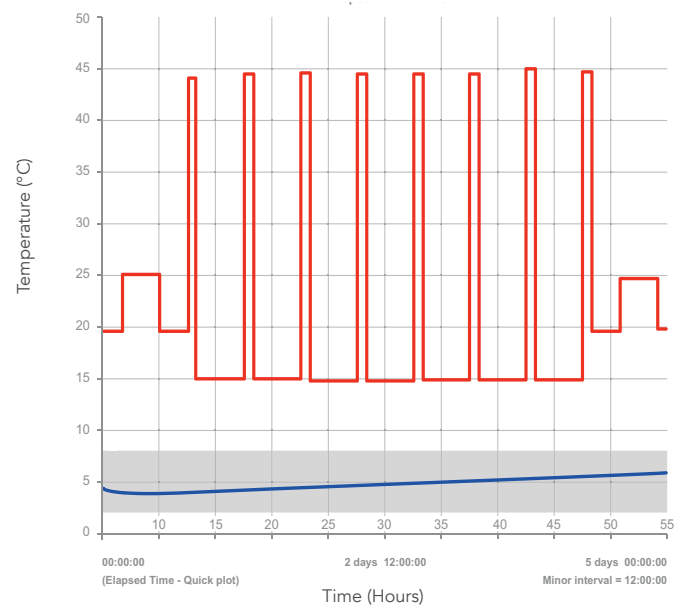

Interlocking
high density
construction

COOLPALL™ VERTOS

DURATION
120+ hours

TEMPERATURE
2°C to 8°C
15°C to 25°C

VOLUME
Euro & ISO Pallet
sizes, volumes up
to 3175L

Inspection hatch
Minimising the potential
for excursions during
customs inspection

COOLPALL™ VERTOS PRODUCT SPECIFICATION

Products	Exterior Dimensions WxDxH		Interior Dimensions WxDxH		Payload Volume (L)	Tare Weight		
	mm	inches	mm	inches		kg	lbs	
2°C - 8°C	Vertos 1/4 PMC	1195 x 1565 x 1565	47 x 62 x 63	927 x 1296 x 1150	37 x 51 x 45	1382	235	518
	Vertos ISOPAD	1396 x 1565 x 1595	55 x 62 x 63	1127 x 1296 x 1150	44 x 51 x 45	1680	235	611
	Vertos 1/2 PAG	2195 x 1565 x 1595	86 x 62 x 63	1927 x 1296 x 1150	76 x 51 x 45	2872	323	750
	Vertos 1/2 PMC	2395 x 1565 x 1595	94 x 62 x 63	2130 x 1296 x 1150	84 x 51 x 45	3175	338	798
15°C - 25°C	Vertos 1/2 PMC	2395 x 1565 x 1595	94 x 62 x 63	2130 x 1296 x 1150	84 x 51 x 45	3175	338	798
	Vertos 1/4 PMC	1195 x 1565 x 1595	47 x 62 x 63	927 x 1296 x 1150	37 x 51 x 45	1382	235	518
	Vertos ISOPAD	1396 x 1565 x 1595	55 x 62 x 63	1127 x 1296 x 1150	44 x 51 x 45	1680	235	611
	Vertos 1/2 PAG	2195 x 1565 x 1595	86 x 62 x 63	1927 x 1296 x 1150	76 x 51 x 45	2872	323	750

EUROPEAN COLD PROFILE

Peli BioThermal Profile -
CoolPall™ Vertos ISOPAD +2°C to +8°C

EUROPEAN HOT PROFILE

Peli BioThermal Profile -
CoolPall™ Vertos ISOPAD +2°C to +8°C

CMi FRANCE

Ecoparc d'Affaires
F- 41210 Neung-sur-Beuvron
Tel : +33 (0)2 54 95 70 95