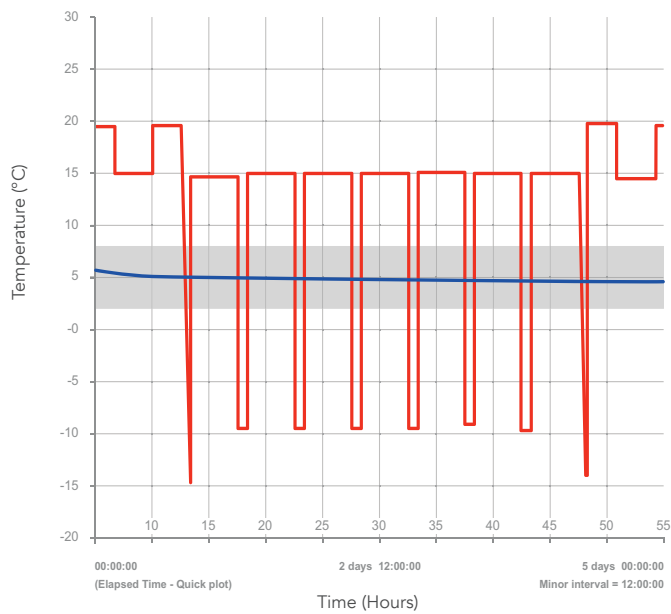

COOLPALL™ VERTOS PRODUCT SPECIFICATION

Products	Exterior Dimensions WxDxH		Interior Dimensions WxDxH		Payload Volume (L)	Tare Weight		
	mm	inches	mm	inches		kg	lbs	
2°C - 8°C	Vertos 1/4 PMC	1195 x 1565 x 1565	47 x 62 x 63	927 x 1296 x 1150	37 x 51 x 45	1382	235	518
	Vertos ISOPAD	1396 x 1565 x 1595	55 x 62 x 63	1127 x 1296 x 1150	44 x 51 x 45	1680	235	611
	Vertos 1/2 PAG	2195 x 1565 x 1595	86 x 62 x 63	1927 x 1296 x 1150	76 x 51 x 45	2872	323	750
	Vertos 1/2 PMC	2395 x 1565 x 1595	94 x 62 x 63	2130 x 1296 x 1150	84 x 51 x 45	3175	338	798
15°C - 25°C	Vertos 1/2 PMC	2395 x 1565 x 1595	94 x 62 x 63	2130 x 1296 x 1150	84 x 51 x 45	3175	338	798
	Vertos 1/4 PMC	1195 x 1565 x 1595	47 x 62 x 63	927 x 1296 x 1150	37 x 51 x 45	1382	235	518
	Vertos ISOPAD	1396 x 1565 x 1595	55 x 62 x 63	1127 x 1296 x 1150	44 x 51 x 45	1680	235	611
	Vertos 1/2 PAG	2195 x 1565 x 1595	86 x 62 x 63	1927 x 1296 x 1150	76 x 51 x 45	2872	323	750

EUROPEAN COLD PROFILE

Peli BioThermal Profile -
CoolPall™ Vertos ISOPAD +2°C to +8°C